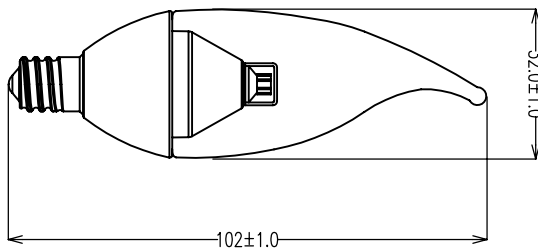

Features

- Vibration resistant
- Equivalent to a 25 watt incandescent lamp
- 120/240 VAC input
- Unique Butterfly-Beam™ (360° horizontal and 275° vertical)
- Exact BA10 footprint/shape

Specifications

Product #	Description	Bulb	Base	Watts	Volts	Power Factor	Amps	Lumens	CRI	Efficacy	CCT	Warranty
31021-27	Candelabra, LED, 3W, white 2700 K Clear, E12	Clear	E12	2.3W±10%	100/240 VAC 50 - 60 Hz	0.60	0.036	150	>80	65	2700 K	4 Years
31021-35	Candelabra, LED, 3W, white 3500 K Clear, E12	Clear	E12	2.3W±10%	100/240 VAC 50 - 60 Hz	0.60	0.036	150	>80	65	3500 K	4 Years
31021-50	Candelabra, LED, 3W, white 5000 K Clear, E12	Clear	E12	2.3W±10%	100/240 VAC 50 - 60 Hz	0.60	0.036	150	>80	65	5000 K	4 Years
31022-27	Candelabra, LED, 3W, white 2700 K Frosted, E12	Frosted	E12	2.3W±10%	100/240 VAC 50 - 60 Hz	0.60	0.036	140	>80	60	2700 K	4 Years
31022-35	Candelabra, LED, 3W, white 3500 K Frosted, E12	Frosted	E12	2.3W±10%	100/240 VAC 50 - 60 Hz	0.60	0.036	140	>80	60	3500 K	4 Years
31022-50	Candelabra, LED, 3W, white 5000 K Frosted, E12	Frosted	E12	2.3W±10%	100/240 VAC 50 - 60 Hz	0.60	0.036	140	>80	60	5000 K	4 Years
31023-30	Candelabra, LED, 1W, white 3000 K Clear, E12	Clear	E12	1.2W±10%	100/240 VAC 50 - 60 Hz	0.52	0.022	75	75	63	3000 K	4 Years
31023-50	Candelabra, LED, 1W, white 5000 K Clear, E12	Clear	E12	1.2W±10%	100/240 VAC 50 - 60 Hz	0.52	0.022	80	75	67	5000 K	4 Years
31024-30	Candelabra, LED, 1W, white 3000 K Frosted, E12	Frosted	E12	1.2W±10%	100/240 VAC 50 - 60 Hz	0.52	0.022	70	75	58	3000 K	4 Years
31024-50	Candelabra, LED, 1W, white 5000 K Frosted, E12	Frosted	E12	1.2W±10%	100/240 VAC 50 - 60 Hz	0.52	0.022	75	75	63	5000 K	4 Years

Mechanical Dimensions

Dimensions	Description	Inches	mm
LCL	Light Center Length	2.50±0.04	55.0±1.0
DIA	Maximum Diameter	1.79±0.04	32.0±1.0
MOL	Maximum Overall Length	3.74±0.04	102.0±1.0

Dimensions are for reference only